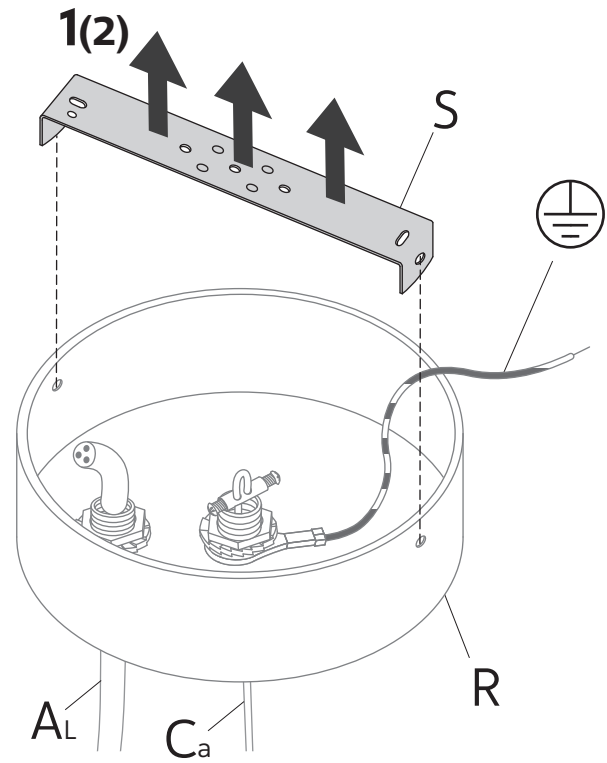

WOW E SILVAN

SE696CC (wow)
SE697CO (silvan)

220-240 V.
max 1x70w - E27

Karman srl

Via A. Grandi, San Martino del piano, 61034 Fossombrone (PU), Italy - p.iva 02175640412 tel +39 0721 71 5042 r.a fax +39 0721 716640 - www.karmanitalia.it

C - 01

2x F

2