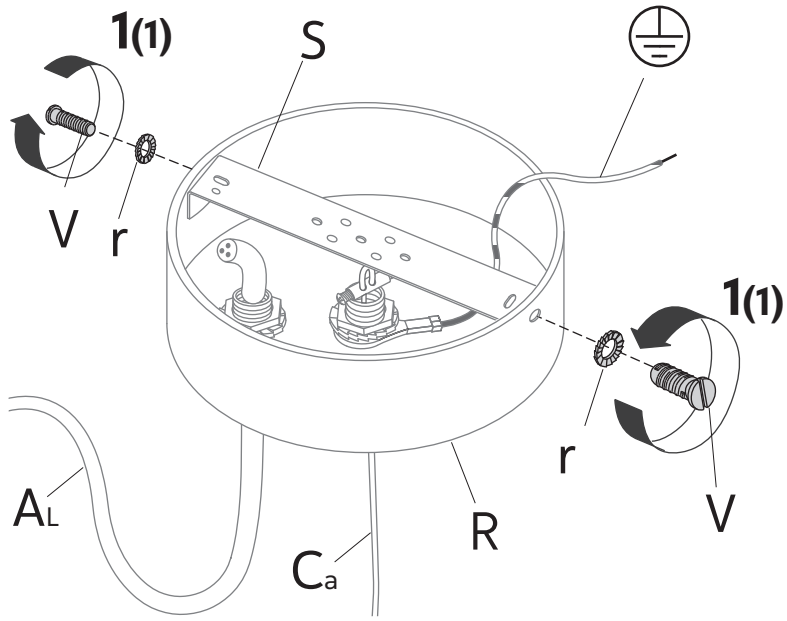

WOW E SILVAN

SE696CC (wow)
SE697CO (silvan)

220-240 V.
max 1x70w - E27

Karman srl

Via A. Grandi, San Martino del piano, 61034 Fossombrone (PU), Italy - p.iva 02175640412 tel +39 0721 71 5042 r.a fax +39 0721 716640 - www.karmanitalia.it

C - 01

2x F

2