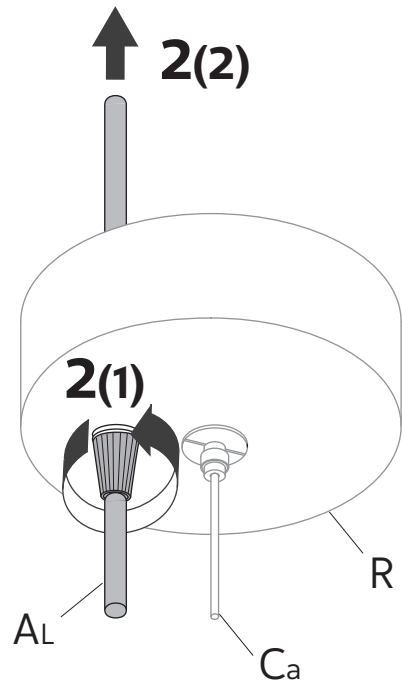

WOW E SILVAN

SE696CC (wow)
SE697CO (silvan)

220-240 V.
max 1x70w - E27

Karman srl

Via A. Grandi, San Martino del piano, 61034 Fossombrone (PU), Italy - p.iva 02175640412 tel +39 0721 71 5042 r.a fax +39 0721 716640 - www.karmanitalia.it

C - 01

2x F

2