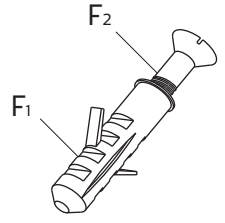

WOW E SILVAN

SE696CC (wow)
SE697CO (silvan)

220-240 V.
max 1x70w - E27

Karman srl

Via A. Grandi, San Martino del piano, 61034 Fossombrone (PU), Italy - p.iva 02175640412 tel +39 0721 71 5042 r.a fax +39 0721 716640 - www.karmanitalia.it

C - 01

2x F

2