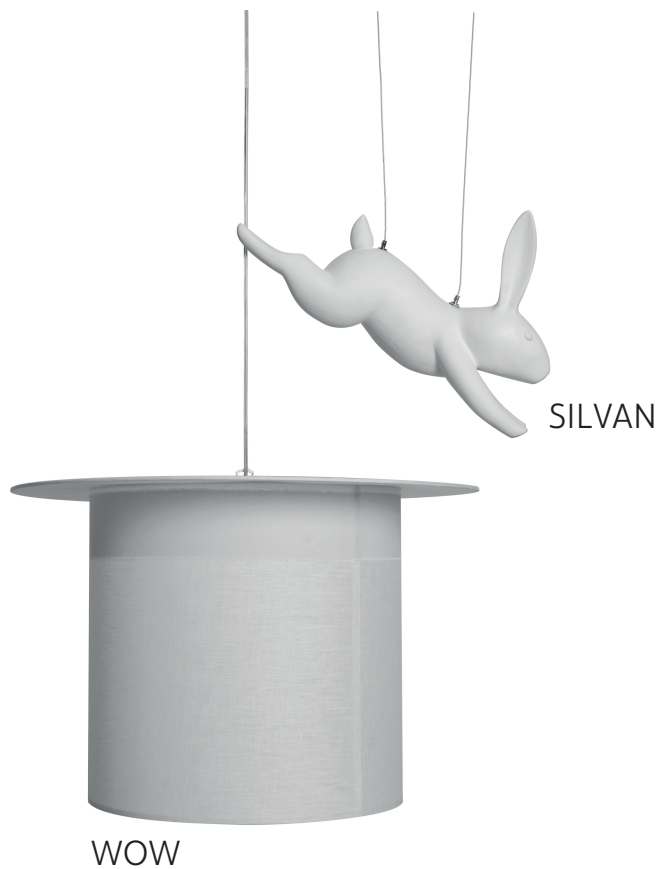

WOW E SILVAN

SE696CC (wow)
SE697CO (silvan)

220-240 V.
max 1x70w - E27

Karman srl

Via A. Grandi, San Martino del piano, 61034 Fossombrone (PU), Italy - p.iva 02175640412 tel +39 0721 71 5042 r.a fax +39 0721 716640 - www.karmanitalia.it

C - 01

2x F

2