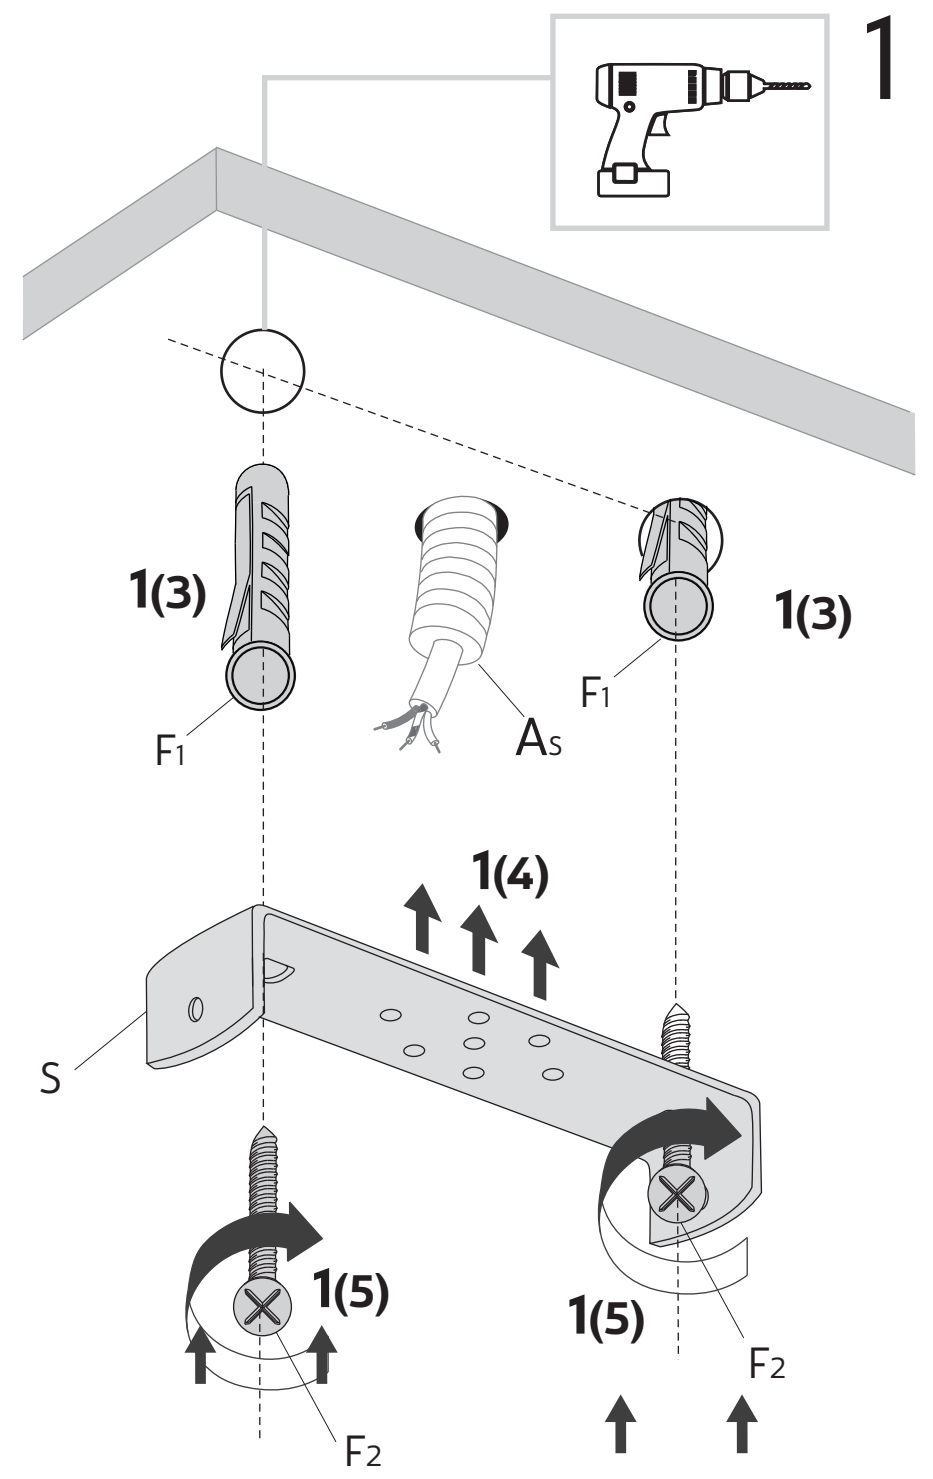

WOW E SILVAN

SE696CC (wow)
SE697CO (silvan)

220-240 V.
max 1x70w - E27

Karman srl

Via A. Grandi, San Martino del piano, 61034 Fossombrone (PU), Italy - p.iva 02175640412 tel +39 0721 71 5042 r.a fax +39 0721 716640 - www.karmanitalia.it

C - 01

2x F

2