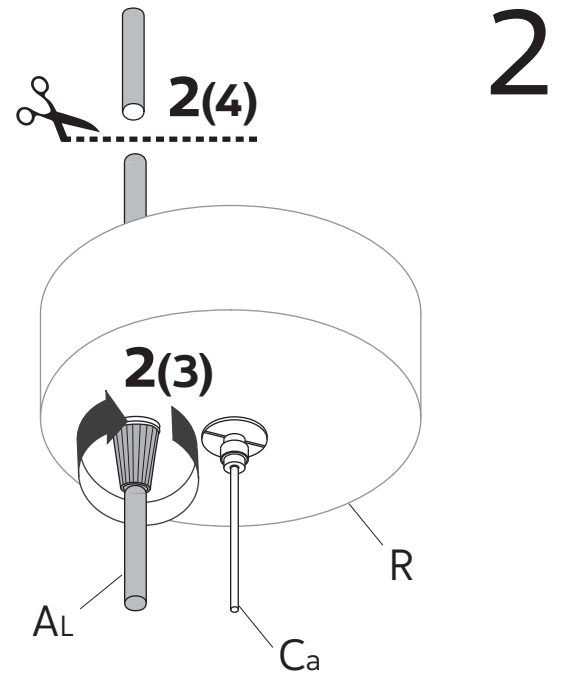

WOW E SILVAN

SE696CC (wow)
SE697CO (silvan)

220-240 V.
max 1x70w - E27

Karman srl

Via A. Grandi, San Martino del piano, 61034 Fossombrone (PU), Italy - p.iva 02175640412 tel +39 0721 71 5042 r.a fax +39 0721 716640 - www.karmanitalia.it

C - 01

2x F

2